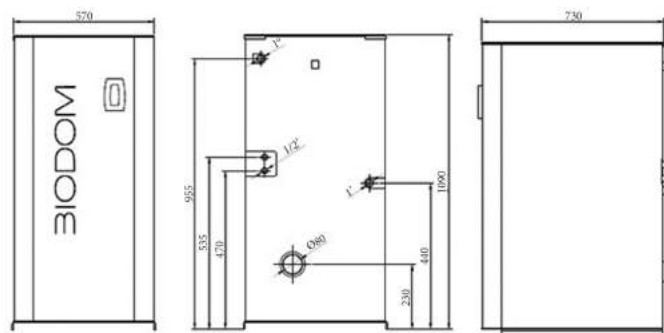

TEKNISKE SPECIFIKATIONER

Boilig størrelse	50 - 200 m ²
Effekt område	15,6 kW (4,5 - 15,6)
Effektivitet	93,83 %
Røgrør diameter	Ø 80
Vandindhold i kedel	42 l
Strøm tilslutning	230 V 50 Hz
Cirkulationspumpe og ekspansionsbeholder	integreret
Pilletank	45 kg/ 75 L
Dimensioner H x W x D (cm)	120 x 57 x 73
Vægt	261 kg